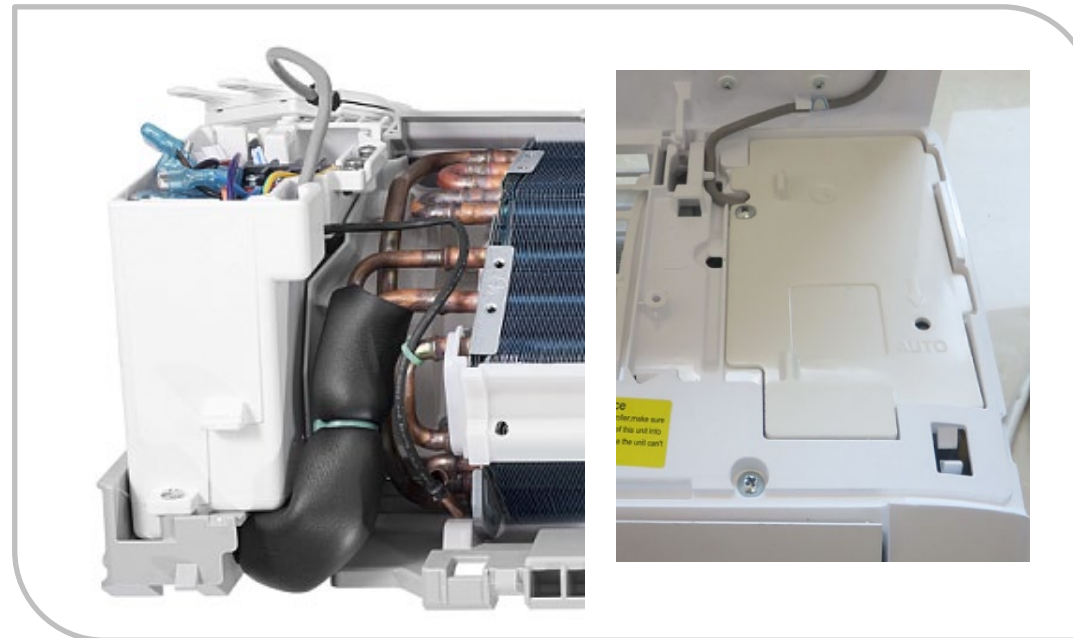

MAXIMALE SICHERHEIT DES SCHALTKASTENS

- ✓ Sicherer, feuerfester und leicht zu installierender ABS-Elektrokasten