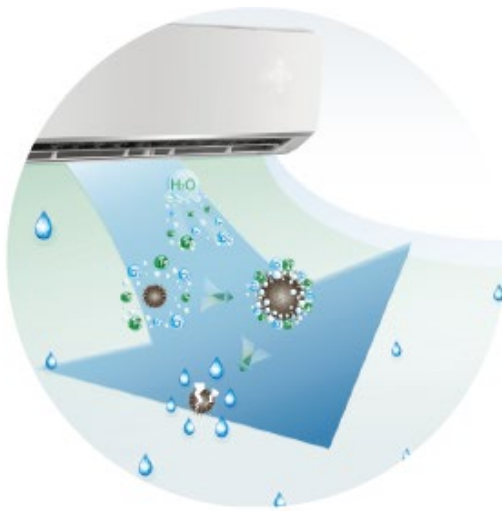

APP für ANDROID und IOS

✓ Zum Herunterladen über diesen QR CODE

✓ Oder von

DER KOMFORT LIEGT BEI IHNEN

- ✓ Der Luftstrom kann individuell angepasst werden
- bis zu 7 Gebläsestufen

DER KOMFORT OPTIMIERT - 3D SCHWINGUNG

- ✓ Auch die horizontalen Lamellen können automatisch schwingen, zusätzlich zu den vertikalen: dies garantiert eine noch bessere Verteilung der Luft im Raum

HOHE QUALITÄT DER LUFT – Cold plasma

- ✓ COLD PLASMA ist ein Reinigungssystem, das Ionen freisetzt, die in der Lage sind, Bakterien, Pilze, Viren, Pollen, Milben und Luftschadstoffe im Allgemeinen zu neutralisieren und so für eine gesunde Umwelt und angenehme Luft zu sorgen.