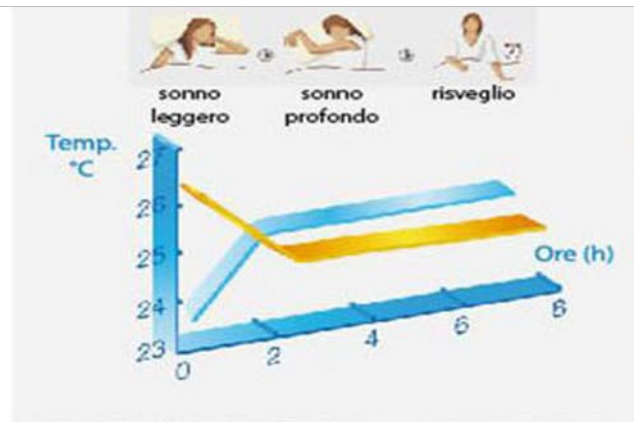

3 Schlafmodi WÄHLEN SIE IHREN SCHLAFKOMFORT

Modalità "SOUND": regola la temperatura interna automatica in modo da garantire la massima silenziosità durante il riposo notturno