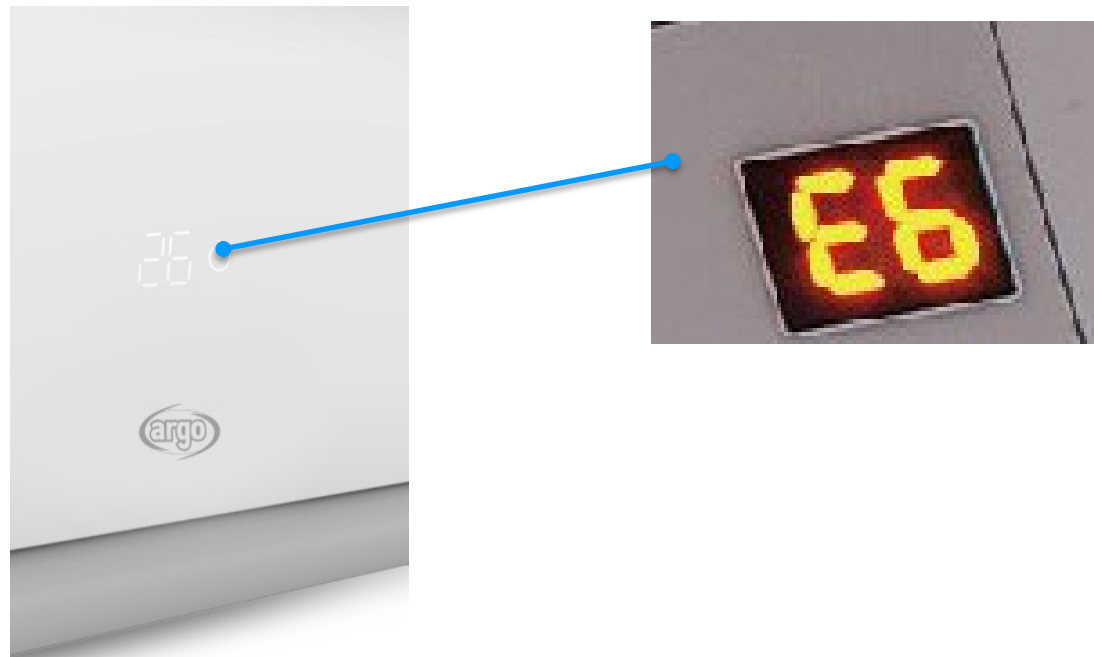

MAXIMALE SICHERHEIT DES STROMKASTENS

- ✓ ABS-Schaltkasten, sicher, feuerfest, einfach zu installieren

LEICHT ZU WARTENDE KOMPONENTEN

✓ Leicht zu entfernende Platine

SELBSTDIAGNOSE, EINFACHE WARTUNG

- ✓ Das zentrale Display zeigt eventuelle Fehler an und erleichtert so die Wartung des Geräts.