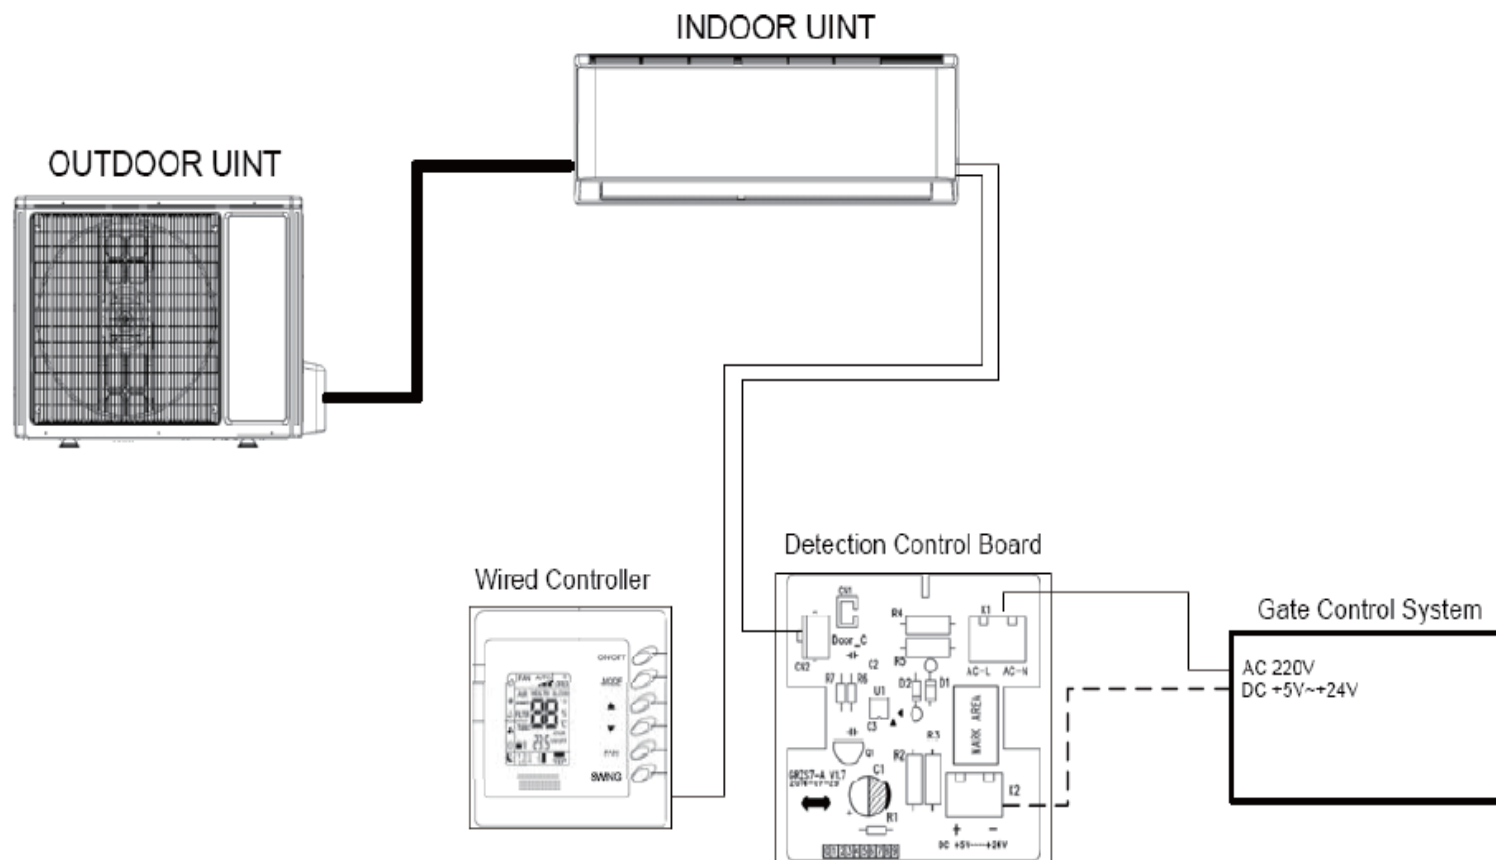

MAXIMALE SICHERHEIT DES STROMKASTENS

- ✓ ABS-Schaltkasten, sicher, feuerfest, einfach zu installieren

LEICHT ZU WARTENDE KOMPONENTEN

✓ Leicht zu entfernende Platine

SELBSTDIAGNOSE, EINFACHE WARTUNG

- ✓ Das zentrale Display zeigt eventuelle Fehler an und erleichtert so die Wartung des Geräts.

MAXIMALE FLEXIBILITÄT DER INSTALLATION

- ✓ Doppelte Möglichkeit des Kondensatabflusses

TÜRKONTAKT - EIN NÜTZLICHES PLUS FÜR HOTELS

KABELFERNBEDIENUNG MIT OPTIONALER WOCHENZEITSCHALTUHR FÜR ALLE GERÄTE

Wired
controller
(optional)

ARGO new X3 ECO PLUS - Serie Mono - Wandgeräte

Wired controller (optional)

SINGLE

9-12-18-24k

ARGO new X3 ECO PLUS - the remocon

- ✓ Flaches Design
- ✓ Leicht zu bedienende Tasten
- ✓ Wifi-Taste
- ✓ Programmierbarer ON/OFF-Timer