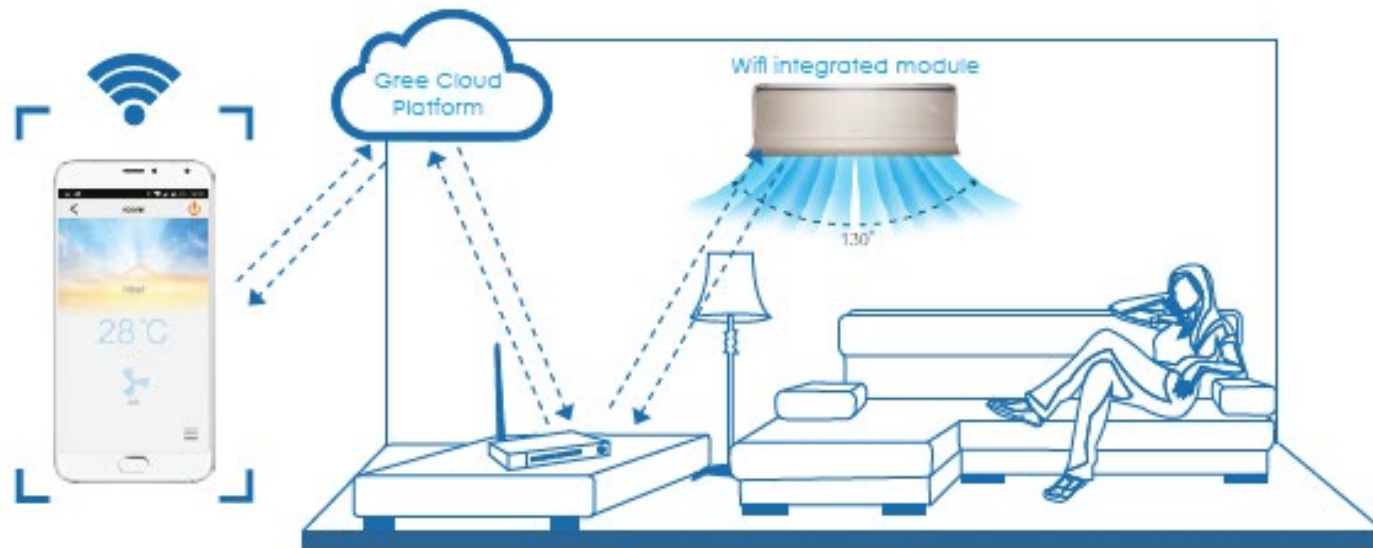

4

Neues Außengerät - Neues Design
Gleiches Design für Mono und
Multisplit - Kompakter - weniger
Platz im Außenbereich

Integriertes WIFI - Kontrolle über große Entfernungen

- ✓ Mit dem integrierten WiFi-Modul können Sie den Betrieb der Klimaanlage steuern, wann und wo Sie wollen.

- ✓ Auch die horizontalen Lamellen können automatisch schwingen, zusätzlich zu den vertikalen: dies garantiert eine noch bessere Verteilung der Luft im Raum

HOHE QUALITÄT DER LUFT – Cold plasma

- ✓ COLD PLASMA ist ein Reinigungssystem, das Ionen freisetzt, die in der Lage sind, Bakterien, Pilze, Viren, Pollen, Milben und Luftschadstoffe im Allgemeinen zu neutralisieren und so für eine gesunde Umwelt und angenehme Luft zu sorgen.