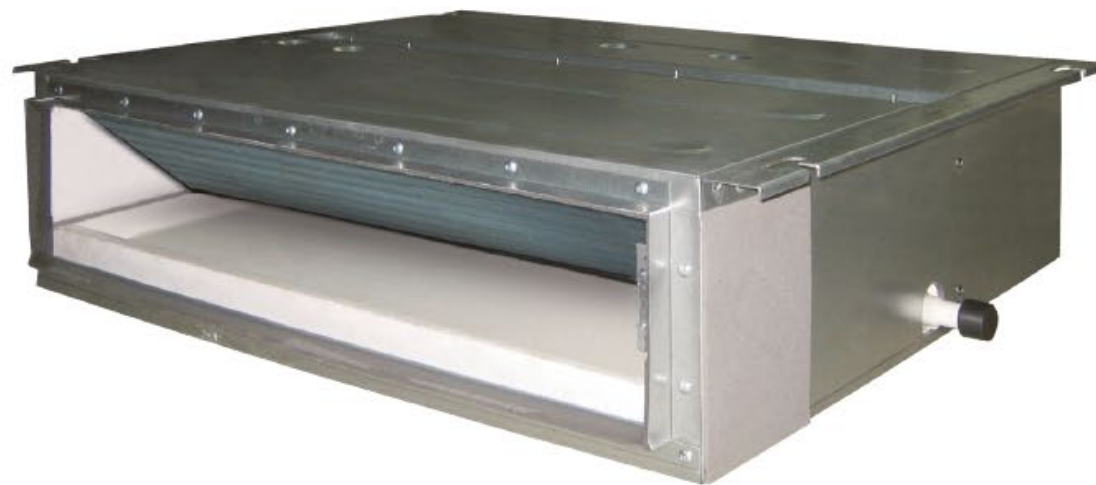

ARGO **new** X3 ECO PLUS - MULTI - KANALGERÄT

Wired
controller
(optional)

9-12-18k