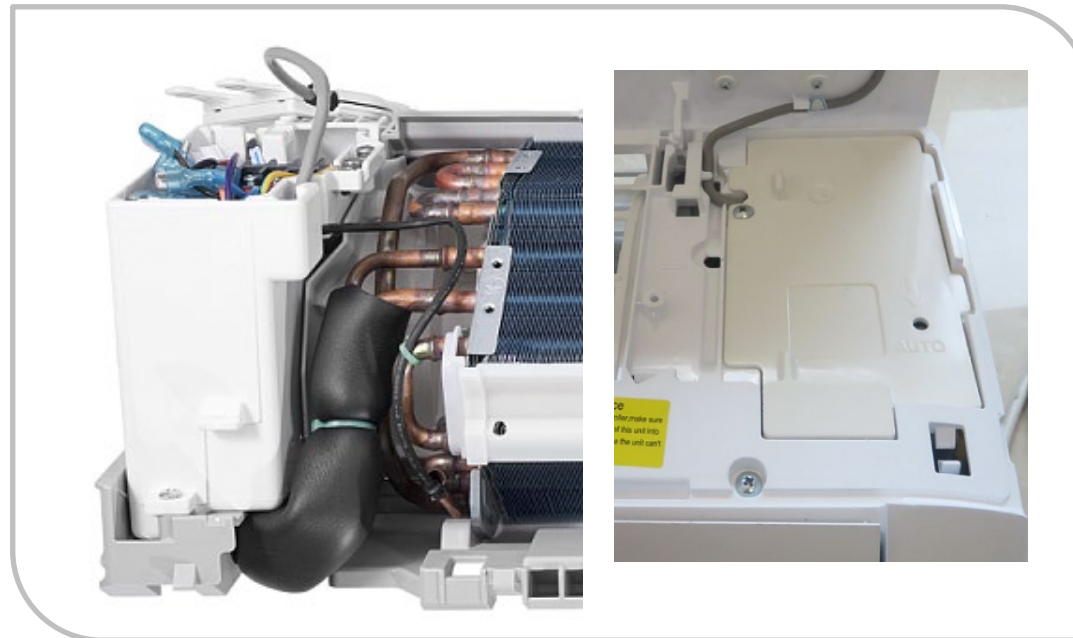

MAXIMALE SICHERHEIT DES STROMKASTENS

- ✓ ABS-Schaltkasten, sicher, feuerfest, einfach zu installieren

LEICHT ZU WARTENDE KOMPONENTEN

✓ Leicht zu entfernende Platine

SELBSTDIAGNOSE, EINFACHE WARTUNG

- ✓ Das zentrale Display zeigt eventuelle Fehler an und erleichtert so die Wartung des Geräts.