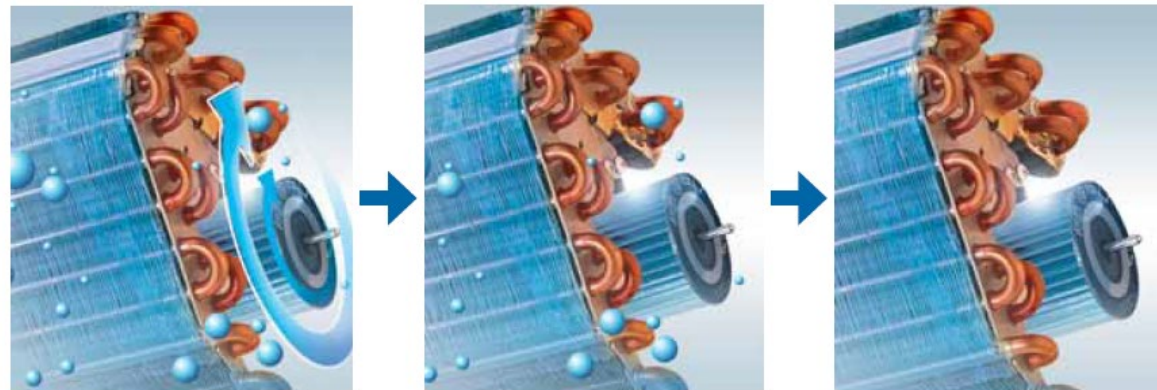

- ✓ Auch die horizontalen Lamellen können automatisch schwingen, zusätzlich zu den vertikalen: dies garantiert eine noch bessere Verteilung der Luft im Raum

HOHE QUALITÄT DER LUFT – Cold plasma

- ✓ COLD PLASMA ist ein Reinigungssystem, das Ionen freisetzt, die in der Lage sind, Bakterien, Pilze, Viren, Pollen, Milben und Luftschadstoffe im Allgemeinen zu neutralisieren und so für eine gesunde Umwelt und angenehme Luft zu sorgen.

Wirkungen:

Wirksame Sterilisierung mit mehr als 95 % abgetöteten Bakterien. Geruchseliminierung (bis zu 273 verschiedene Geruchsarten). Verbesserung der Luftqualität, angereichert mit negativen Ionen.

HOHE QUALITÄT DER LUFT - X-FAN