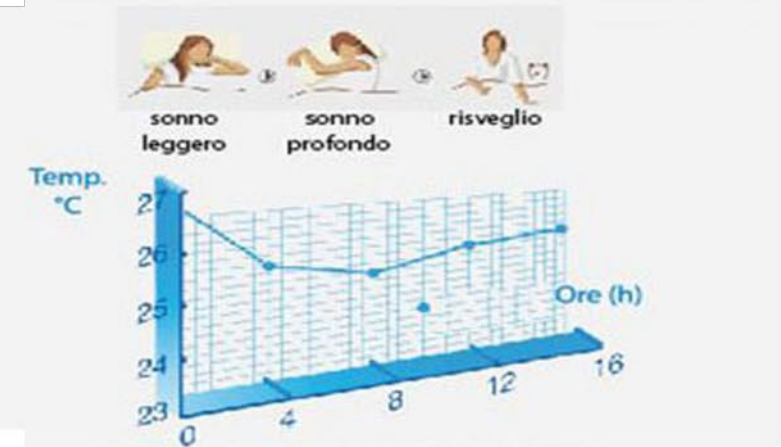

DER KOMFORT, WO DU BIST - IFEEL

✓ IFEEL

Dank des Fernbedienungssensors, der kontinuierlich Signale an das Gerät sendet, ist es möglich, die gewünschte Temperatur dort zu haben, wo die Fernbedienung platziert ist

3 Schlafmodi WÄHLEN SIE IHREN SCHLAFKOMFORT

Modalità "SOUND": regola la temperatura interna automatica in modo da garantire la massima silenziosità durante il riposo notturno

Modalità "COMFORT": regola automaticamente la temperatura interna in modo da garantire il massimo comfort durante il riposo notturno