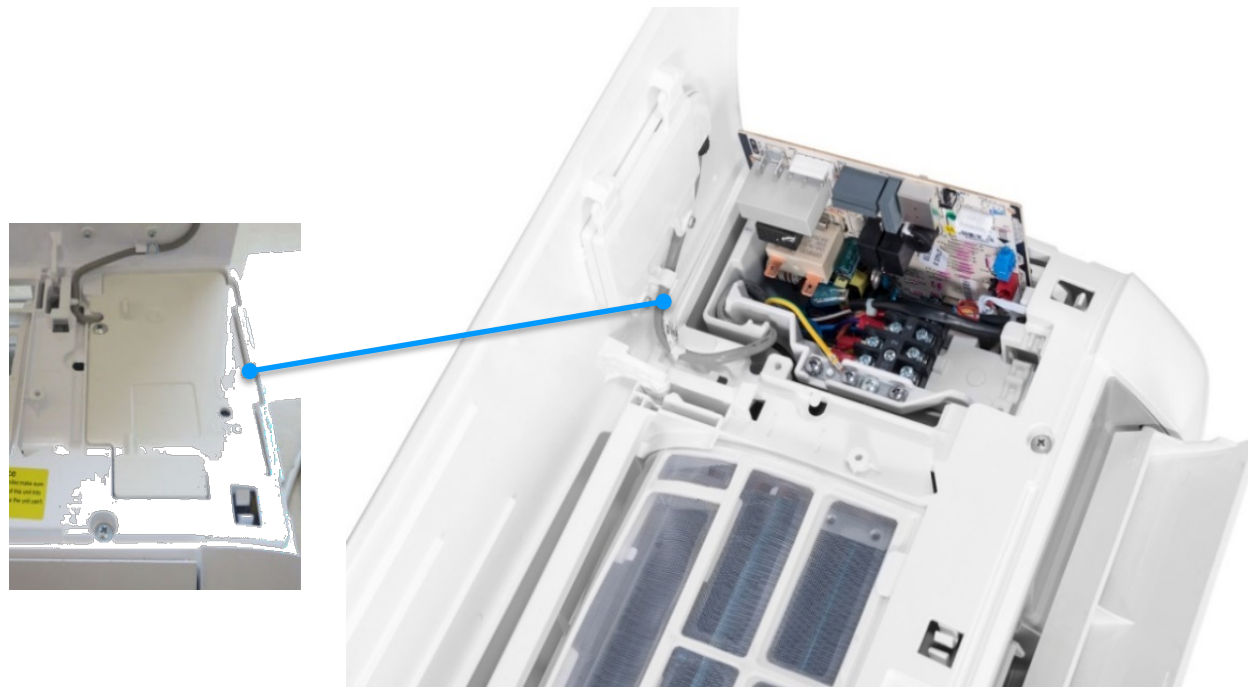

MAXIMALE SICHERHEIT DES STROMKASTENS

- ✓ ABS-Schaltkasten, sicher, feuerfest, einfach zu installieren

LEICHT ZU WARTENDE KOMPONENTEN

✓ Leicht zu entfernende Platine

SELBSTDIAGNOSE, EINFACHE WARTUNG

- ✓ Das zentrale Display zeigt eventuelle Fehler an und erleichtert so die Wartung des Geräts.