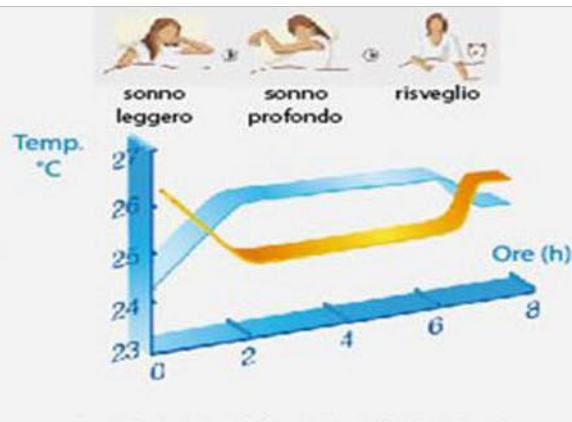

DER KOMFORT, WO DU BIST - IFEEL

✓ IFEEL

Dank des Fernbedienungssensors, der kontinuierlich Signale an das Gerät sendet, ist es möglich, die gewünschte Temperatur dort zu haben, wo die Fernbedienung platziert ist

3 Schlafmodi WÄHLEN SIE IHREN SCHLAFKOMFORT

Modalità "SOUND": regola la temperatura interna automatica in modo da garantire la massima silenziosità durante il riposo notturno

Modalità "COMFORT": regola automaticamente la temperatura interna in modo da garantire il massimo comfort durante il riposo notturno